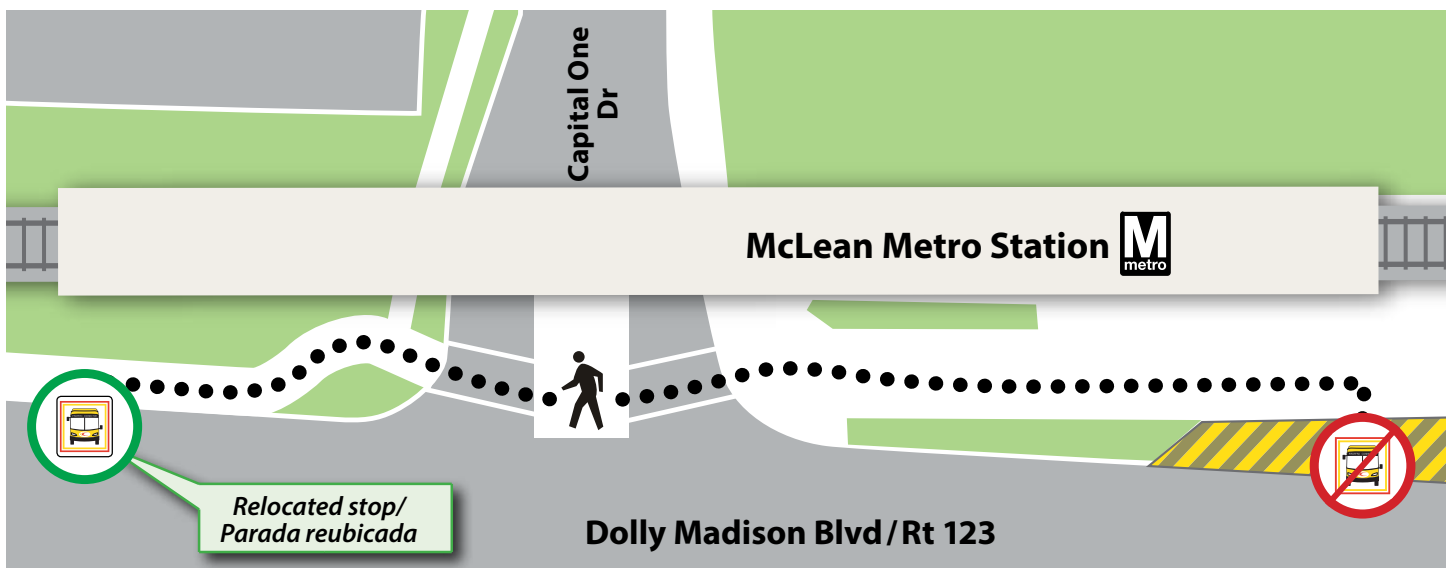

ROUTE 721 TEMPORARY STOP RELOCATION

Effective May 14, 2018

Due to construction, this bus stop will be temporarily relocated to the south on Dolly Madison Blvd across Capital One Dr. Service will resume at this stop when construction is completed in approximately three weeks.

REUBICACIÓN TEMPORAL DE LA PARADA DE AUTOBÚS

A partir del 14 de mayo de 2018

Debido a la construcción de esta parada de autobús será reubicado temporalmente al sur de Dolly Madison Blvd a través de Capital One Dr. Servicio se reanudará en esta parada cuando la construcción se completó en aproximadamente tres semanas.