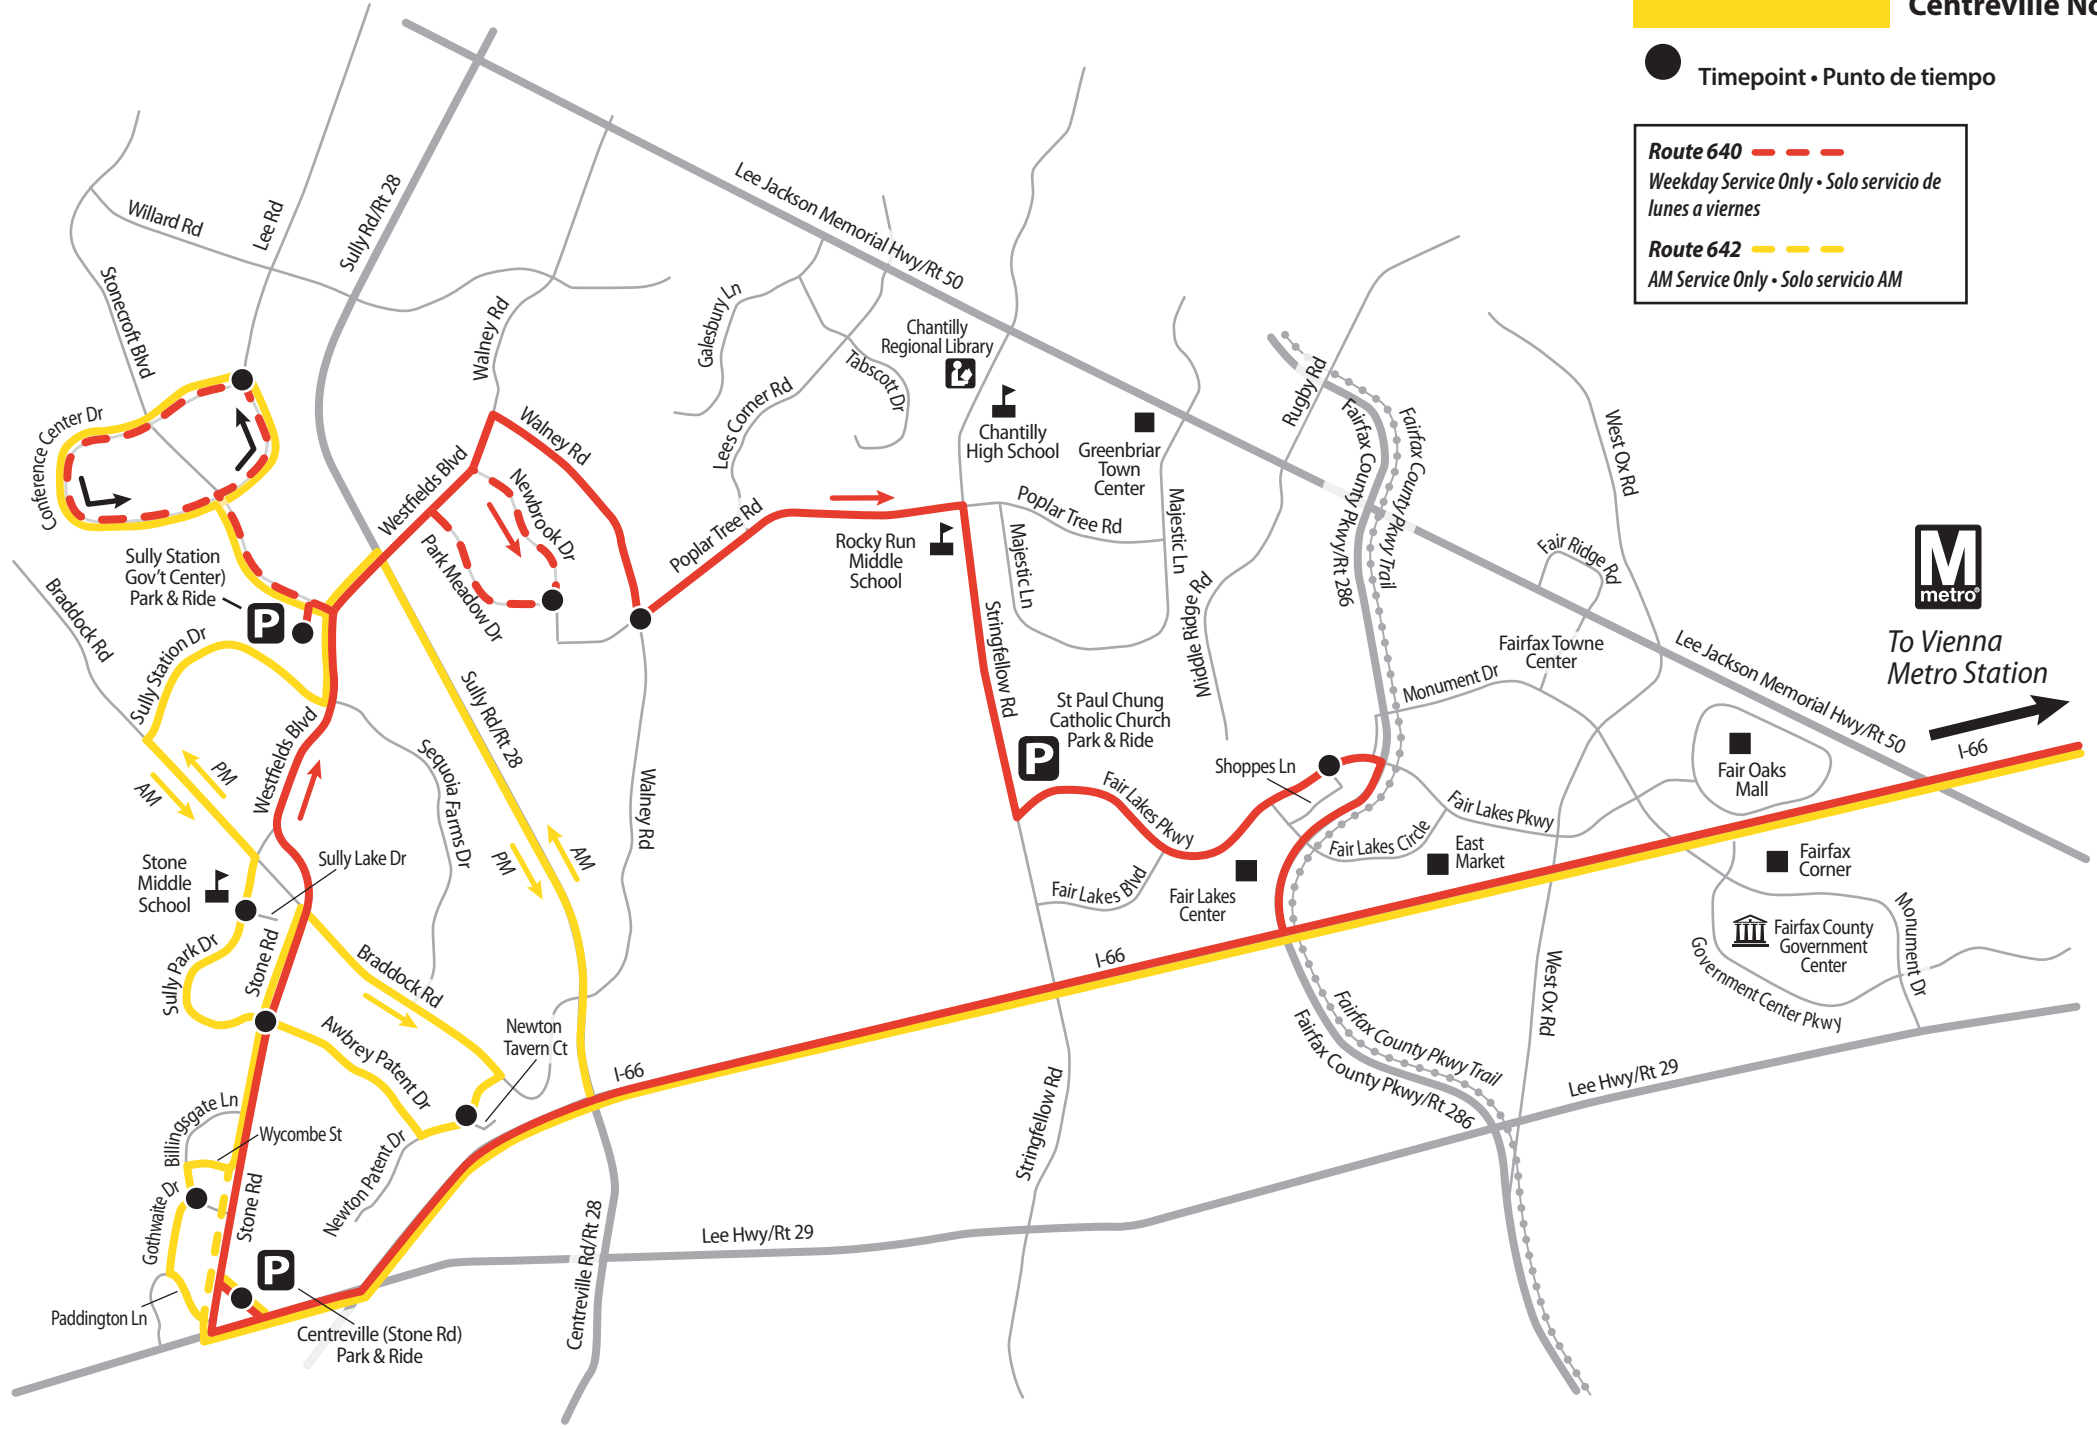

To Vienna
Metro Station

Monday through Friday • Lunes a Viernes
Eastbound • Dirección este

Route Number • Número de ruta	Centreville (Stone Rd) Park & Ride 	Stone Rd & Awbrey Patent Dr	Lee Rd & Conference Ctr Dr	Park Meadow Dr & Newbrook Dr	Poplar Tree Rd & Walney Rd	Fair Lakes Pkwy & Shoppes Ln	Vienna Metro Station (South side • Lado sur) 
☀ AM Service • Servicio de AM							
640	8:58	9:01	9:06	9:15	9:18	9:27	9:40
640	9:48	9:51	9:56	10:05	10:08	10:17	10:30
640	10:48	10:51	10:56	11:05	11:08	11:17	11:30
640	11:48	11:51	11:56	12:05PM	12:08	12:17	12:30
🌙 PM Service • Servicio de PM							
640	12:48	12:51	12:56	1:05	1:08	1:17	1:30
640	1:48	1:51	1:56	2:05	2:08	2:17	2:30
640	2:48	2:51	2:56	3:05	3:08	3:17	3:30
640	3:43	3:47	3:53	4:03	4:07	4:16	4:29
640	4:48	4:52	4:58	5:08	5:12	5:21	5:34
640	8:48	8:51	8:56	9:04	9:07	9:16	9:29

Monday through Friday • Lunes a Viernes
Eastbound • Dirección este

Route Number • Número de ruta	Lee Rd & Conference Ctr Dr	Sully Station (Gov't Center) Park & Ride 	Sully Park Dr & Sully Lake Dr	Newton Patent Dr & Newton Tavern Ct	Billingsgate Ln & Gothwaite Dr	Centreville (Stone Rd) Park & Ride 	Vienna Metro Station (South side • Lado sur) 
☀ AM Service • Servicio de AM							
642	—	—	—	4:47	4:51	5:00	5:17
642	—	5:05	5:12	5:17	5:23	5:30	5:47
642	—	5:35	5:42	5:47	5:53	6:00	6:21
642	—	6:03	6:10	6:15	6:21	6:28	6:49
642	—	6:39	6:46	6:51	6:57	7:04	7:39
642	—	7:03	7:10	7:15	7:21	7:28	8:05
642	—	7:39	7:46	7:51	7:57	8:04	8:29
642	—	8:15	8:22	8:27	8:33	8:40	9:05
642	—	8:46	8:53	8:58	9:04	9:11	9:36
🌙 PM Service • Servicio de PM							
642	4:30	4:35	—	—	—	—	5:05
642	*	5:18	—	—	—	—	5:48
642	*	5:52	—	—	—	—	6:22
642	*	6:35	—	—	—	—	7:05
642	*	7:00	—	—	—	—	7:30
642	*	7:30	—	—	—	—	8:00
642	—	8:08	—	—	—	—	8:38